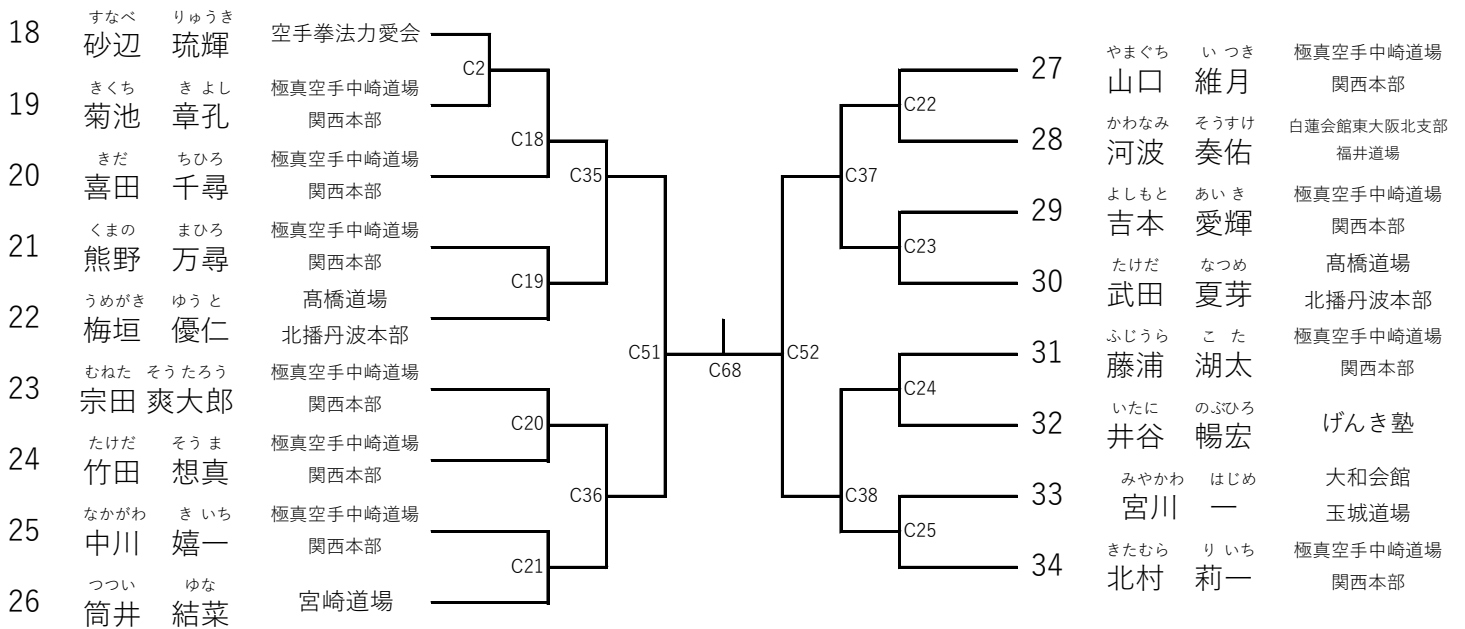

第1部

組手競技 幼年混合の部 初級

優勝	準優勝	三位	三位
----	-----	----	----

第1部

組手競技 小学1年の部 初級

優勝	準優勝	三位	三位
----	-----	----	----

第1部

組手競技 小学2年の部 初級

優勝	準優勝	三位	三位
----	-----	----	----

第1部

組手競技 小学3年の部 初級

優勝	準優勝
----	-----

第1部

組手競技 小学4年の部 初級

優勝	準優勝	三位	三位
----	-----	----	----

第1部