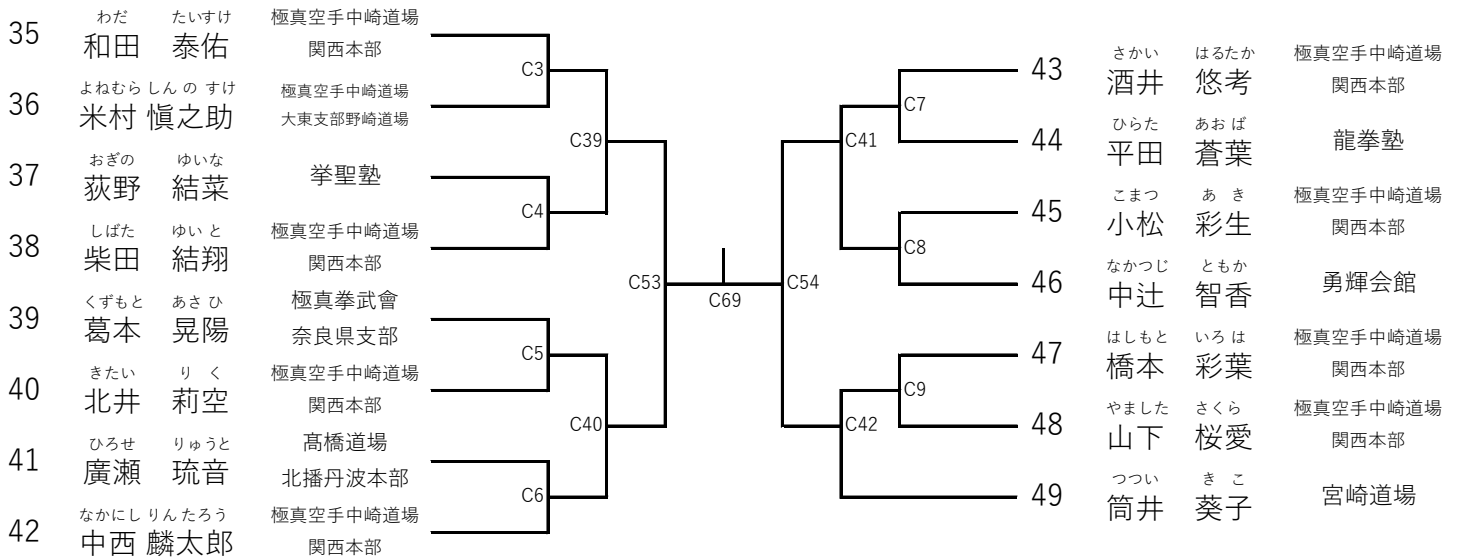

第1部

組手競技 幼年混合の部 初級

優勝	準優勝	三位	三位
----	-----	----	----

第1部

組手競技 小学1年の部 初級

優勝	準優勝	三位	三位
----	-----	----	----

第1部

組手競技 小学2年の部 初級