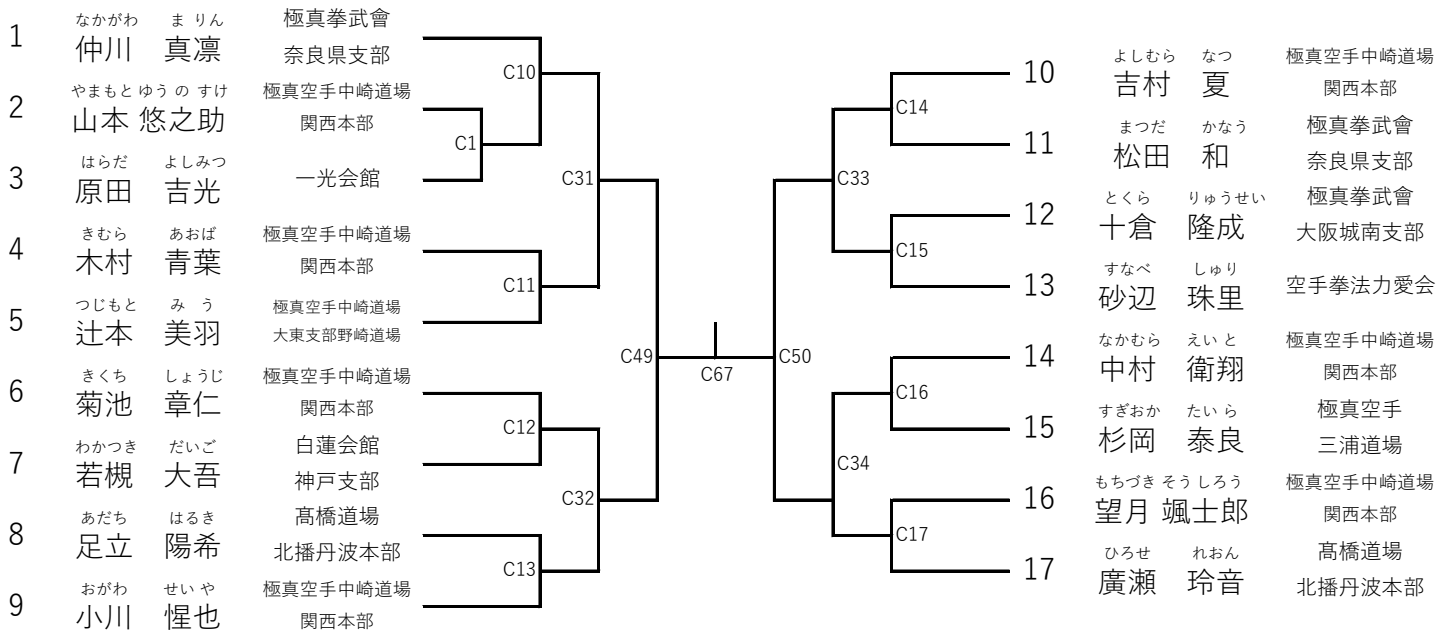

第1部

組手競技 幼年混合の部 初級

優勝	準優勝	三位	三位
----	-----	----	----

第1部

組手競技 小学1年の部 初級

優勝	準優勝	三位	三位
----	-----	----	----

第1部

組手競技 小学2年の部 初級

優勝	準優勝	三位	三位
----	-----	----	----

第1部

組手競技 小学3年の部 初級

優勝	準優勝
----	-----

第1部

組手競技 小学4年の部 初級

優勝	準優勝	三位	三位
----	-----	----	----

第1部